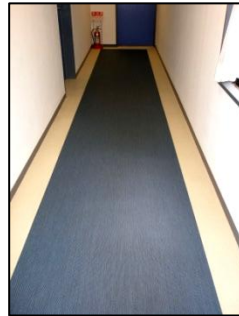

## 施工例

クリーニングしても見映えがしない

シミが目立つ・・・

日焼けて退色・・・

通路・縁周りを違う色に・・・

- 施工はカーペットを敷いたまま、短時間で出来ます。

- 柄物・多色物のカーペットでも張り替えたような演出に生まれ変わります。